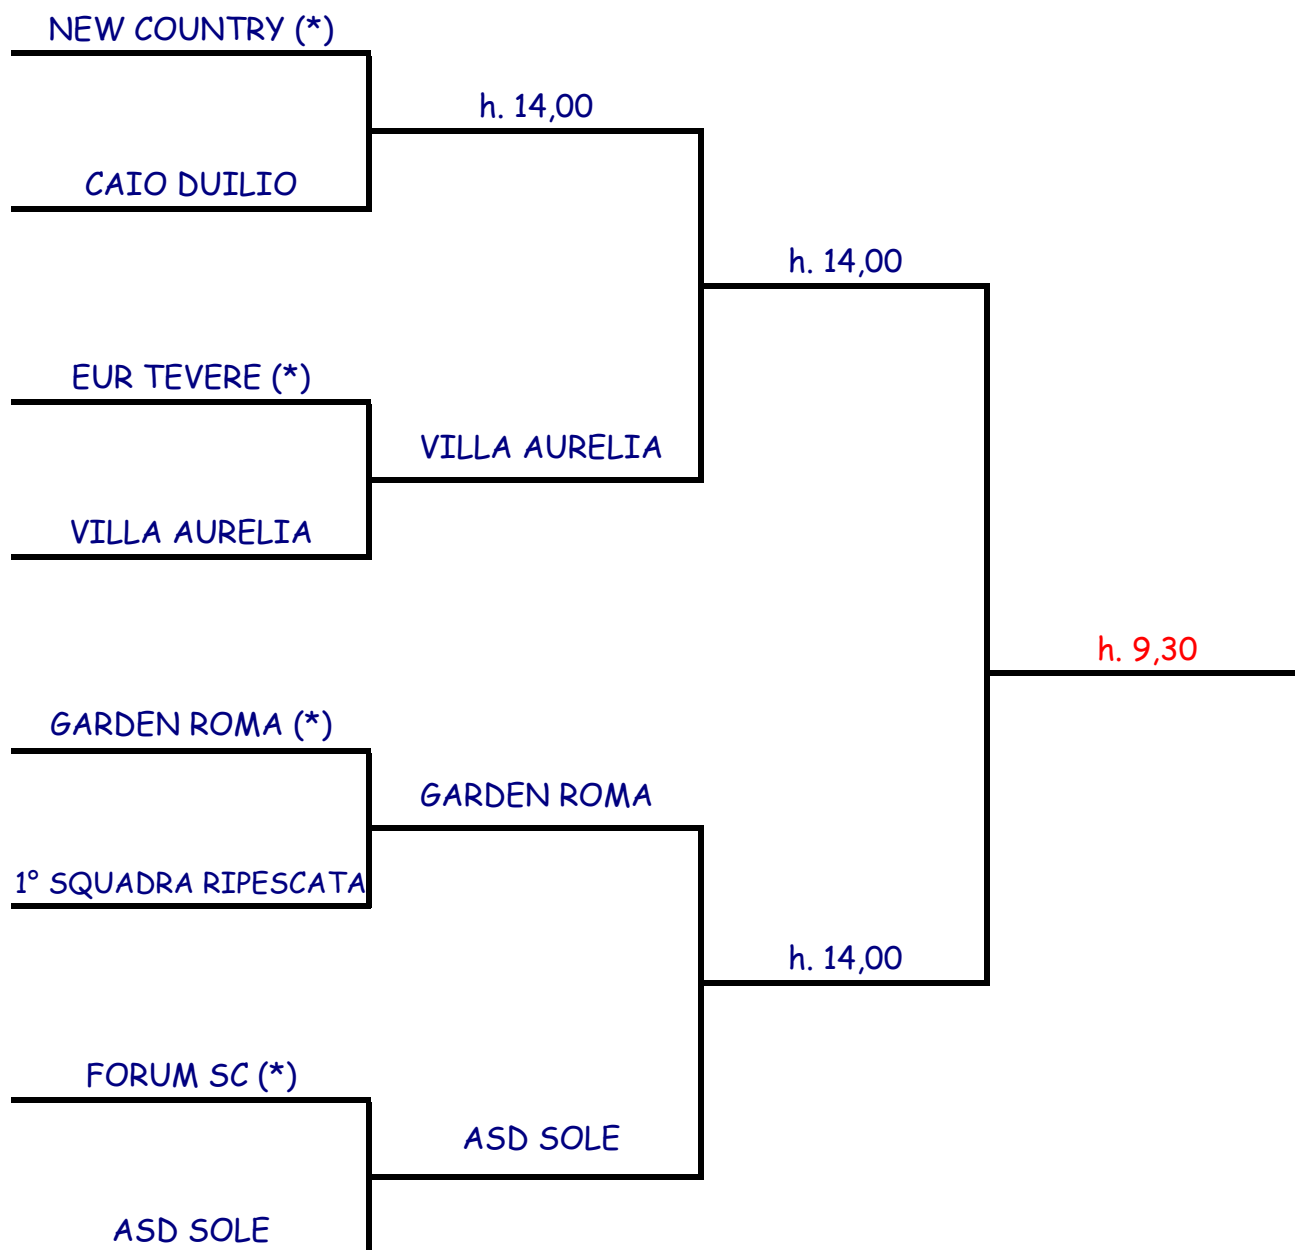

VII MASTER CAMPIONATI INVERNALI A SQUADRE 2015

18-dic	19-dic	20-dic
	c/o VILLA AURELIA SPORTING CLUB	

Nei quarti di finale gioca in casa la squadra con l'asterisco

ELENCO DEI GIOCATORI PARTECIPANTI AL MASTER DI QUARTA CATEGORIA A SQUADRE 2015

NEW COUNTRY		EUR TEVERE		GARDEN ROMA		FORUM SC	
Leone Leonardo	43	Campana Stefano	41	Bei Alberto	41	Montanucci Walter	44
D'Agnese Francesco	41	Sabatello Sandro	42	DI porto Massimo	41	Bevilacqua Renato	42
D'Agnese Mattia	42	Nania Rodolfo	43	Carcione Roberto	41	Torrani Jacopo	42
Iacovellini Stefano	43	Zanchi Piero	41	Innocenzi Alessandro	41	Finotti Stefano	41
Di Giacomo Domenico	45	Loro Marco	41	Iannetti Marco	42	Belisari Vincenzo	45
Sebastiani fabio	41	Mischianti Edoardo	41	Gentiloni Francesco	45	Ricci Alessandro	41
Pitone Francesco	41	Rizzo Leopoldo	43	Iannini Carlo	41	Sberna Stefano	46
Pastorini Riccardo	43	Ferrari Alessandro	44			Navarretta Lino	45
Maggiorani Laura	44	Pasini Pina	41	Azzarone Letizia	42	Pisano Roberta	41
Cesolari Chiara	42	Iezzi Daniela	42	Lolli Francesca	44	Spila stefania	43
Biasciutti Alessia	43	Detturres Katia	45	Brunetti Donatella	44	Vari Laura	43
Raulli Roberta	42	Medros Alessia	45	Marra Alda	nc	Serrani Maria Cristina	44