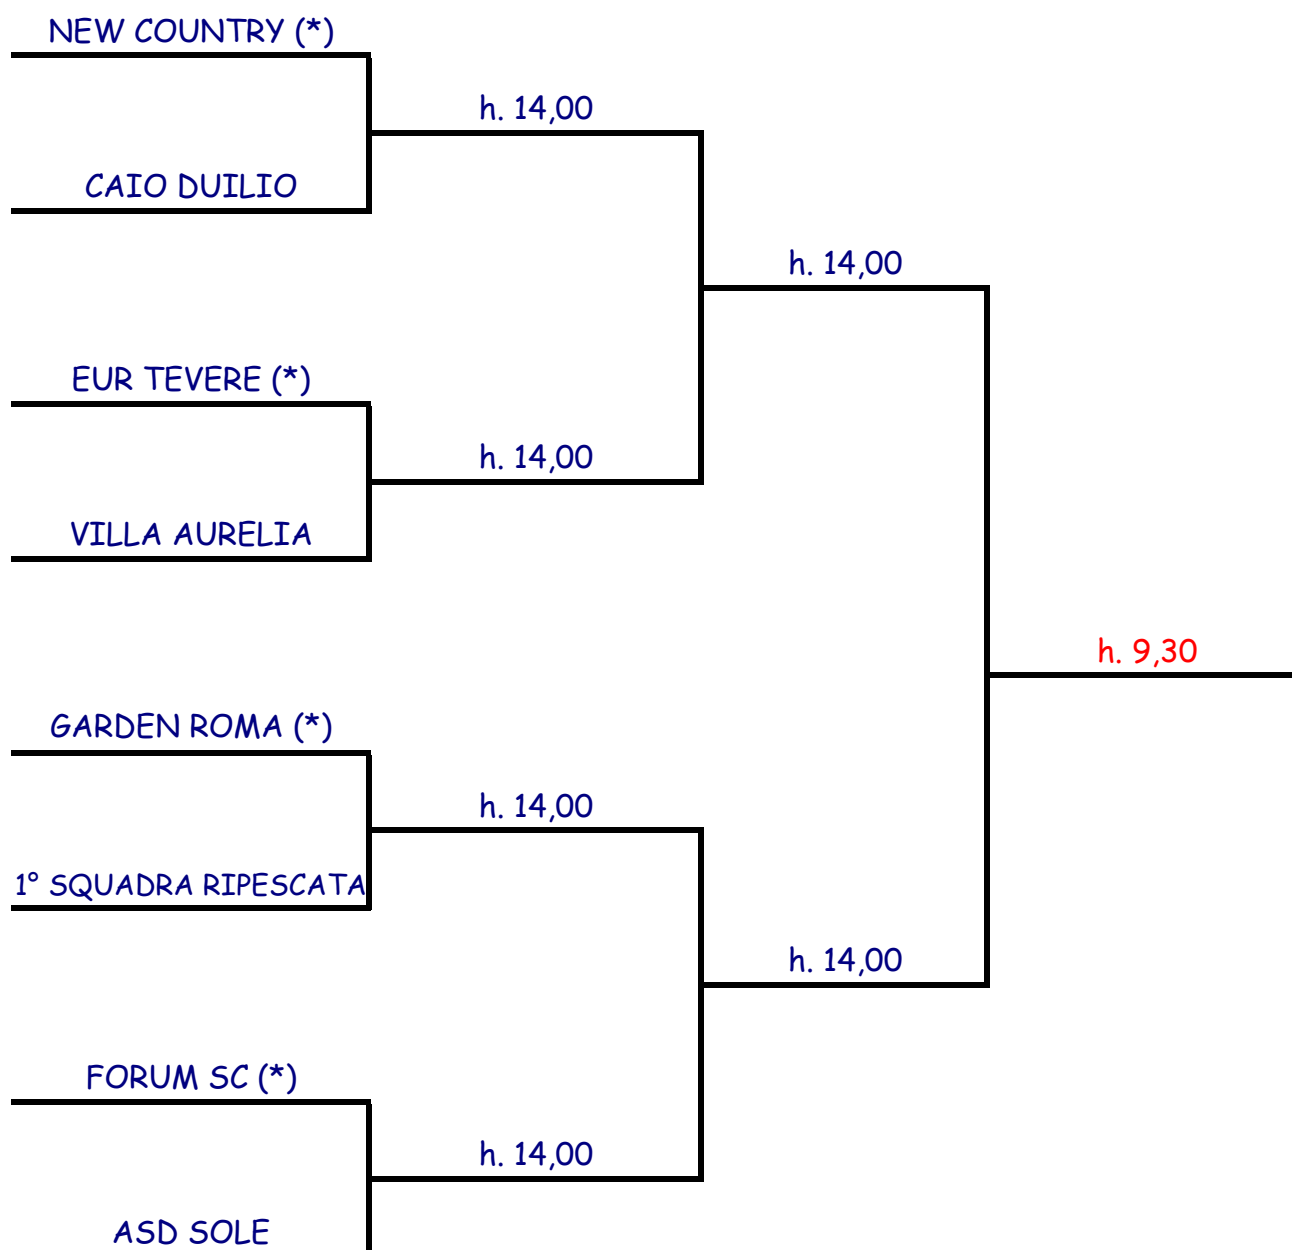

VII MASTER CAMPIONATI INVERNALI A SQUADRE 2015

18-dic	19-dic	20-dic
	c/o VILLA AURELIA SPORTING CLUB	

Nei quarti di finale gioca in casa la squadra con l'asterisco

ELENCO DEI GIOCATORI PARTECIPANTI AL MASTER DI QUARTA CATEGORIA A SQUADRE 2015

NEW COUNTRY		EUR TEVERE		GARDEN ROMA		FORUM SC	
Leone Leonardo	43	Campana Stefano	41	Bei Alberto	41	Montanucci Walter	44
D'Agnese Francesco	41	Sabatello Sandro	42	DI porto Massimo	41	Bevilacqua Renato	42
D'Agnese Mattia	42	Nania Rodolfo	43	Carcione Roberto	41	Torrani Jacopo	42
Iacovellini Stefano	43	Zanchi Piero	41	Innocenzi Alessandro	41	Finotti Stefano	41
Di Giacomo Domenico	45	Loro Marco	41	Iannetti Marco	42	Belisari Vincenzo	45
Sebastiani fabio	41	Mischianti Edoardo	41	Gentiloni Francesco	45	Ricci Alessandro	41
Pitone Francesco	41	Rizzo Leopoldo	43	Iannini Carlo	41	Sberna Stefano	46
Pastorini Riccardo	43	Ferrari Alessandro	44			Navarretta Lino	45
Maggiorani Laura	44	Pasini Pina	41	Azzarone Letizia	42	Pisano Roberta	41
Cesolari Chiara	42	Iezzi Daniela	42	Lolli Francesca	44	Spila stefania	43
Biasciutti Alessia	43	Detturres Katia	45	Brunetti Donatella	44	Vari Laura	43
Raulli Roberta	42	Medros Alessia	45	Marra Alda	nc	Serrani Maria Cristina	44