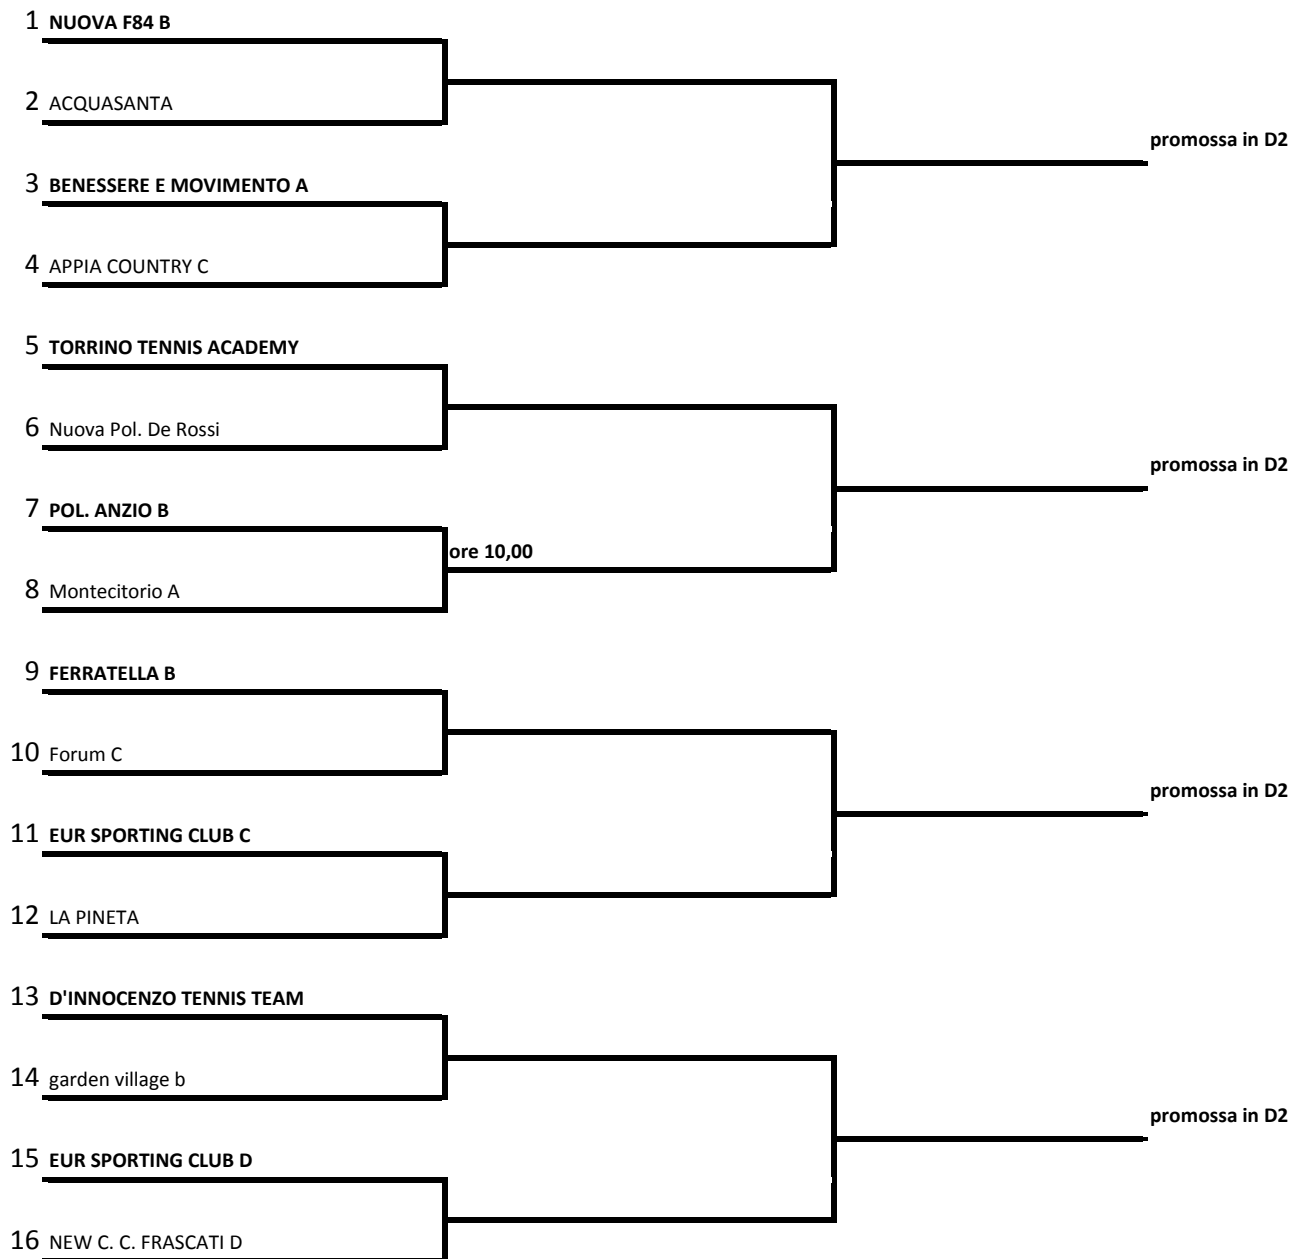

FEDERAZIONE ITALIANA TENNIS
LAZ-SERIE D3 FEMMINILE - Fase: Play Off

09/09/2018

16/09/2018

In **grassetto** sono identificate le squadre che giocano in casa
 La posizione delle squadre è determinata a sorteggio.
 Orario di gioco: ore 9,00 (ore 10,00 ove indicato)