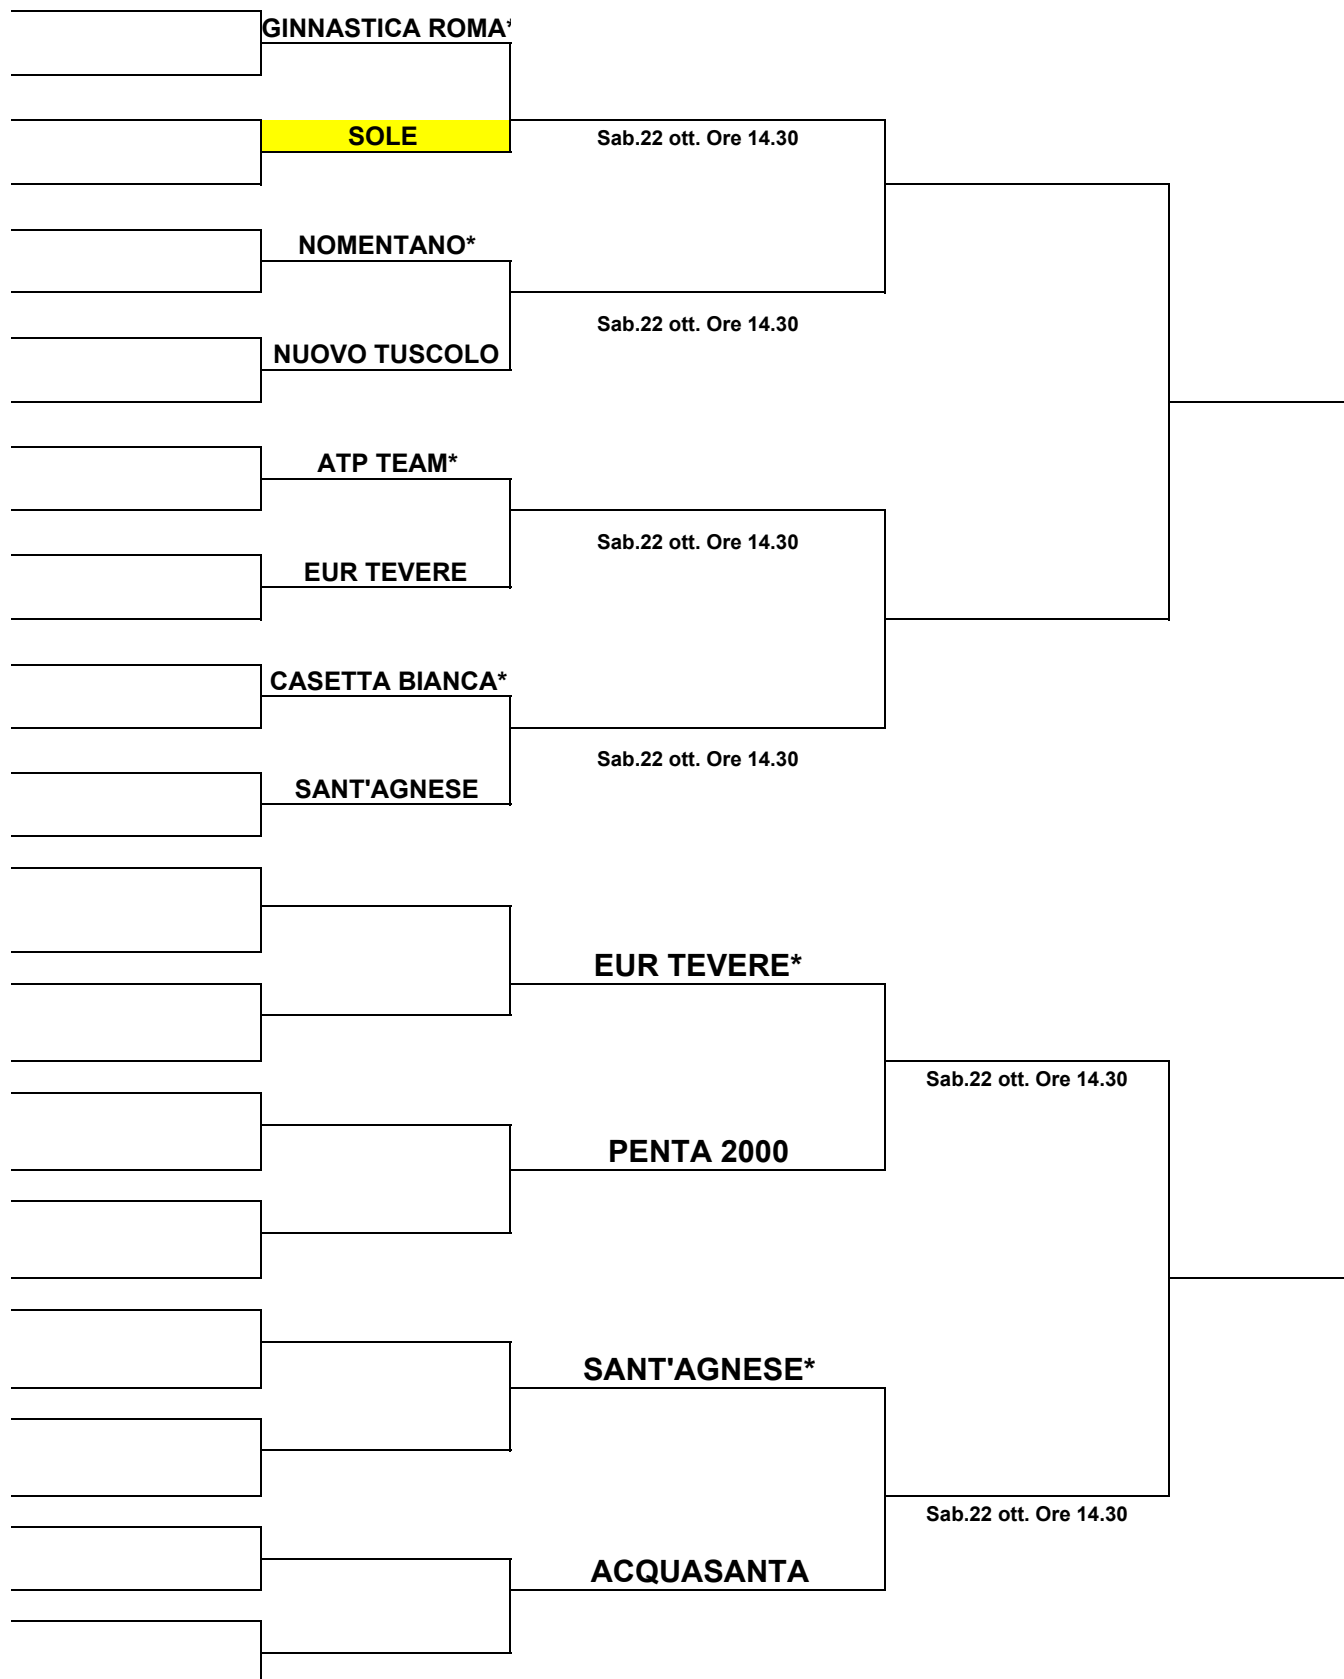

COPPA DEI CASTELLI ROMANI DI DOPPIO TABELLONE CONSOLAZIONE MASCHILE LIM. 41

* gioca in casa